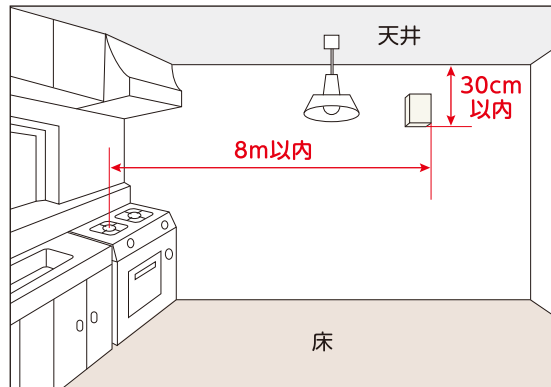

ガスもれ警報設備

ガスもれ警報設備は、ガスもれをその場の人たちに知らせると同時に、受信機を通じて離れたところにいる第三者にも知らせる装置です。特定地下街等・特定地下室等では、防災センターなど保安状況を監視できる場所に受信機(集中監視盤)を設置し、常に休みなくガスもれを監視すること(集中監視システム)が必要です。

■ガスもれ警報器の取付位置

**ガスもれ警報器は
正しく設置してください。**

消防法施行規則により、1年に1回点検することが定められています。