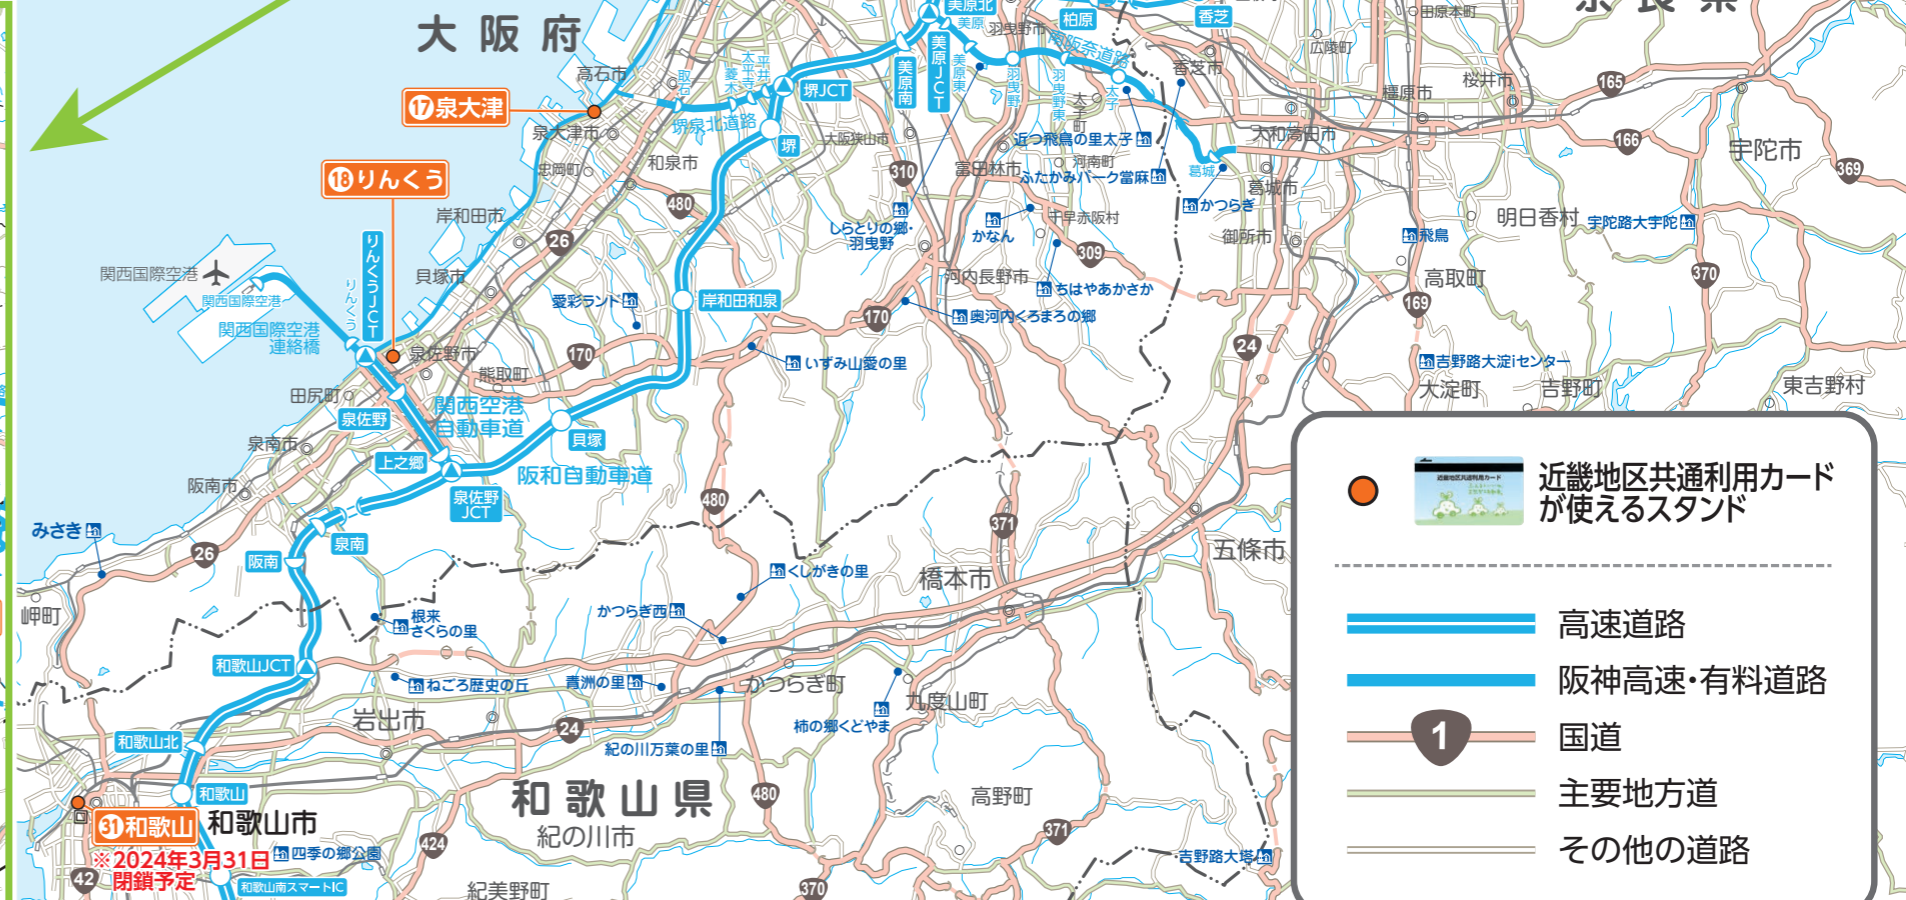

# 近畿地区天然ガススタンド地図

※裏面にスタンド一覧を掲載しています

この地図の作成に当たっては、国土院院長の承認を得て、同院発行の20万分1地勢図、5万分1地形図、数値地図(国土基本情報)電子国土基本図(地図情報)及び数値地図(国土基本情報)電子国土基本図(地名情報)を使用した。(承認番号 平28情使、第81号)

 近畿地区共通利用カードが使えるスタンド

 高速道路

 阪神高速・有料道路

 国道

 主要地方道

 その他の道路

※2024年3月31日 四季の郷公園 閉鎖予定